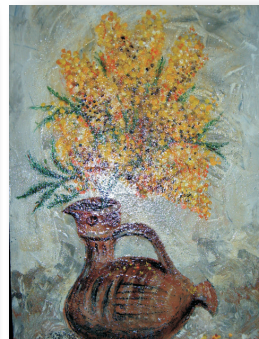

LOTTERIA DI BENEFICENZA

PROGETTO “MALARIA” IN SUD SUDAN”

PARTECIPA A QUESTA LOTTERIA! POTRAI SALVARE MOLTE VITE UMANE IN SUD SUDAN

IL RICAVATO DELLA LOTTERIA PERMETTERÀ DI ACQUISTARE KIT ANTIMALARICI DAL COSTO DI 10 EURO L'UNO (FARMACO + ZANZARIERA TRATTATA) A BENEFICIO DI DONNE E BAMBINI IN SUD SUDAN.

PARTECIPANDO ALLA LOTTERIA POTRAI SALVARE MOLTE VITE UMANE IN SUD SUDAN. IN PALIO TRE QUADRI DELL' ARTISTA GENOVESE **PAOLO SILVANO GHERSI** E UN'OPERA LETTERARIA DONATA DALLA FONDAZIONE CARIGE “GENOVA E L'EUROPA MEDITERRANEA”

- 1° Premio** Dipinto “La Sciamano” (70x100)
- 2° Premio** Dipinto “Profumi d’Africa” (40x50)
- 3° Premio** Dipinto “Mimosa” (40x60)
- 4° Premio** Cornice digitale per foto
- 5° Premio** Radio sveglia FM/MW
- 6° Premio** Micro lettore MP3
- 7° Premio** Volume “Genova e l’Europa mediterranea”