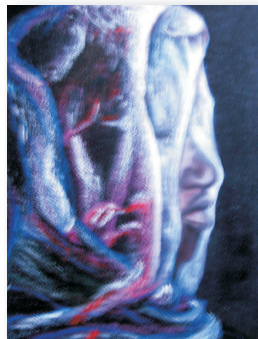

LOTTERIA DI BENEFICENZA

PROGETTO “MALARIA” IN SUD SUDAN”

PARTECIPA A QUESTA LOTTERIA! POTRAI SALVARE MOLTE VITE UMANE IN SUD SUDAN

IL RICAVATO DELLA LOTTERIA PERMETTERÀ DI ACQUISTARE KIT ANTIMALARICI DAL COSTO DI 10 EURO L'UNO (FARMACO + ZANZARIERA TRATTATA) A BENEFICIO DI DONNE E BAMBINI IN SUD SUDAN.

PARTECIPANDO ALLA LOTTERIA POTRAI SALVARE MOLTE VITE UMANE IN SUD SUDAN. IN PALIO TRE QUADRI DELL' ARTISTA GENOVESE **PAOLO SILVANO GHERSI** E UN'OPERA LETTERARIA DONATA DALLA FONDAZIONE CARIGE “GENOVA E L'EUROPA MEDITERRANEA”